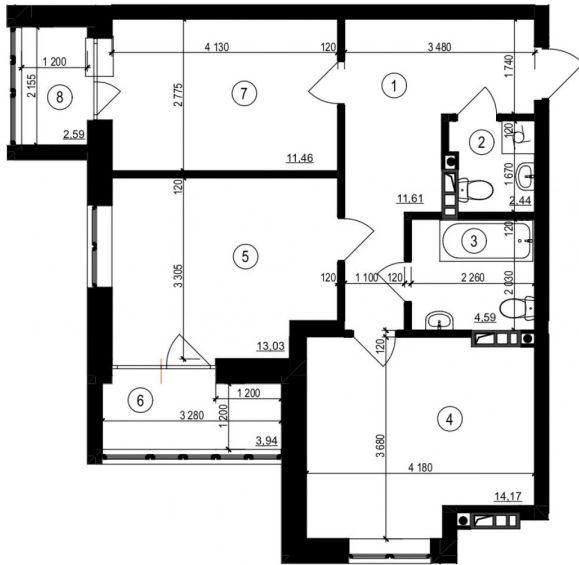

КВАРТИРА №1 - 43.27 М2 / 2 КОМНАТНАЯ / 1 ЭТАЖ

ЖК Геометрия | Шевченковский р-н
ул. Отто Шмидта, 9-11

\$ 35 914.10

\$ 830.00 /

1. Коридор	11.61
2. Санузел	2.44
3. Санузел	4.59
4. Кухня	14.17
5. Комната	13.34
6. Лоджия(коэф. 0.5)	3.94
7. Комната	11.79
8. Лоджия(коэф. 0.5)	2.59

Общая площадь: 43.27 м²

Жилая площадь: 13.60 м²

:	\$830.00
:	\$35 914.10

	25%	50%	75%
:	\$996.00	\$954.50	\$913.00
:	\$43 096.92	\$41 301.22	\$39 505.51
:	\$10 774.23	\$20 650.61	\$29 629.13
	20 мес.	20 мес.	20 мес.
:	\$32 322.69	\$20 650.61	\$9 876.38
:	\$7 182.82	\$5 387.12	\$3 591.41
:	\$1616.13	\$1032.53	\$493.82
:	20.00%	15.00%	10.00%