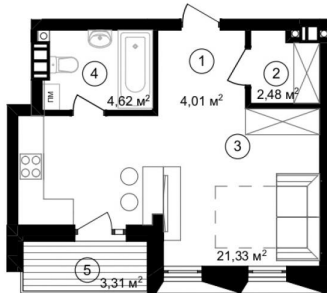

КВАРТИРА №17 - 34.10 М2 / 1 КОМНАТНАЯ / 5 ЭТАЖ

St.residence | Печерский р-н
ул. Болсуновская, 8

5.1.2	21,33 м²
	34,10 м²

\$ 81 805.90

\$ 2 399.00 /

1. Коридор	4.01
2. Гардероб	2.48
3. Кухня-гостиная	21.33
4. Санузел	4.62
5. Лоджия(коэф. 0.5)	1.66