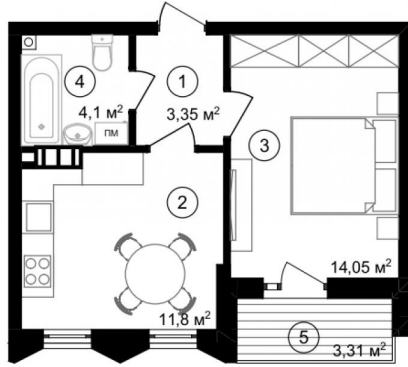

КВАРТИРА №34 - 34.96 М2 / 1 КОМНАТНАЯ / 9 ЭТАЖ

St.residence | Печерский р-н
ул. Болсуновская, 8

9.1.1	14,05 м ²
	34,96 м²

\$ 97 853.04

\$ 2 799.00 /

1. Коридор	3.35
2. Комната	14.05
3. Кухня	11.80
4. Санузел	4.10
5. Лоджия(коэф. 0.5)	1.66