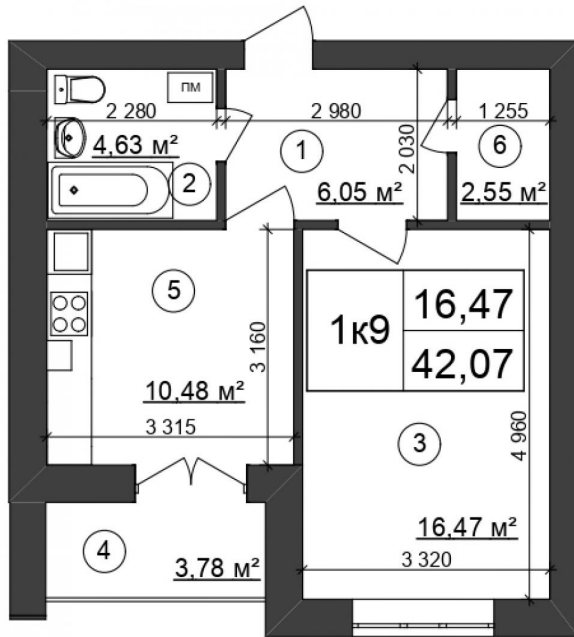

КВАРТИРА №5 - 42.07 М2 / 1 КОМНАТНАЯ / 1 ЭТАЖ

ЖК Сырецкий Парк | Шевченковский р-н
 ул. Ясногорская, 16в/г

\$ 37 863.00

\$ 900.00 /

1. Коридор	6.05
2. Санузел	4.63
3. Комната	16.47
4. Лоджия(коэф. 0.5)	1.89
5. Гардероб	2.55

Общая площадь: 42.07 м²

Жилая площадь: 16.47 м²

:	\$900.00
:	\$37 863.00

	25%	50%	75%
:	\$1 100.00	\$1 000.00	\$925.00
:	\$46 277.00	\$42 070.00	\$38 914.75
:	\$11 569.25	\$21 035.00	\$29 186.06
	20 мес.	20 мес.	20 мес.
:	\$34 707.75	\$21 035.00	\$9 728.69
:	\$8 414.00	\$4 207.00	\$1 051.75
:	\$1735.39	\$1051.75	\$486.43
:	22.22%	11.11%	2.78%