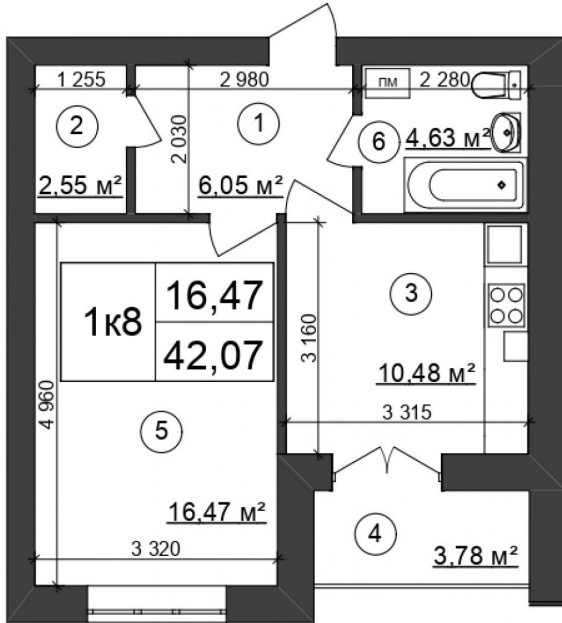

КВАРТИРА №4 - 42.07 М2 / 1 КОМНАТНАЯ / 1 ЭТАЖ

ЖК Сырецкий Парк | Шевченковский р-н
 ул. Ясногорская, 16в/г

\$ 35 759.50

\$ 850.00 /

1. Коридор	6.05
2. Гардероб	2.55
3. Кухня	10.48
4. Лоджия(коэф. 0.5)	1.89
5. Комната	16.47
6. Санузел	4.63

:	\$850.00
:	\$35 759.50

25%

:	\$1 050.00
:	\$44 173.50
:	\$11 043.38
	20 мес.
:	\$33 130.13
:	\$8 414.00
:	23.53%
:	\$1656.51