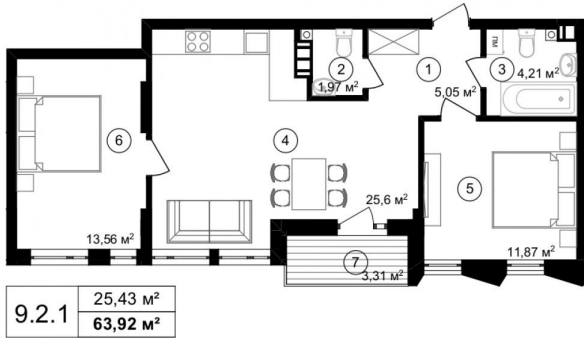

## КВАРТИРА №33 - 63.92 М2 / 2 КОМНАТНАЯ / 9 ЭТАЖ

St.residence | Печерский р-н  
ул. Болсуновская, 8

### \$ 178 912.08

\$ 2 799.00 /

1. Коридор	5.05
2. Санузел	1.97
3. Санузел	4.21
4. Кухня-гостиная	25.60
5. Спальня	11.87
6. Спальня	13.56
7. Лоджия(коэф. 0.5)	1.66

Общая площадь: 63.92 м<sup>2</sup>

Жилая площадь: 25.43 м<sup>2</sup>