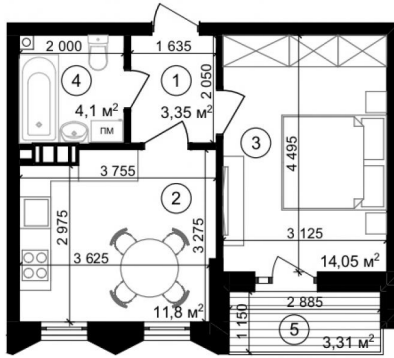

## КВАРТИРА №26 - 34.96 М2 / 1 КОМНАТНАЯ / 7 ЭТАЖ

St.residence | Печерский р-н  
ул. Болсуновская, 8

7.1.1	14,05 м <sup>2</sup>
	<b>34,96 м<sup>2</sup></b>

**\$ 90 861.04**

\$ 2 599.00 /

1. Коридор	3.35
2. Санузел	4.10
3. Кухня	11.80
4. Спальня	14.05
5. Лоджия(коэф. 0.5)	1.66