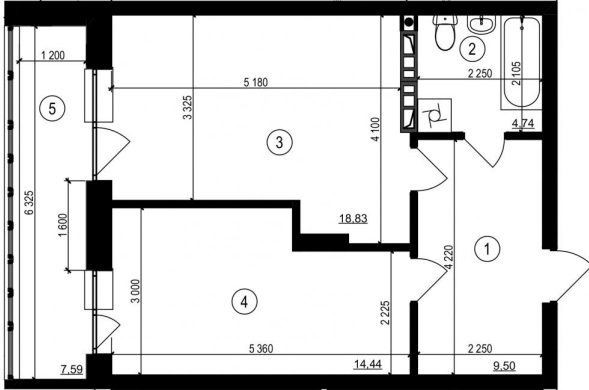

КВАРТИРА №30 - 55.10 М2 / 1 КОМНАТНАЯ / 5 ЭТАЖ

ЖК Геометрия | Шевченковский р-н
ул. Отто Шмидта, 9-11

\$ 49 590.00

\$ 900.00 /

1. Коридор	9.50
2. Санузел	4.74
3. Кухня-гостиная	18.83
4. Комната	14.44
5. Лоджия(коэф. 0.5)	7.59