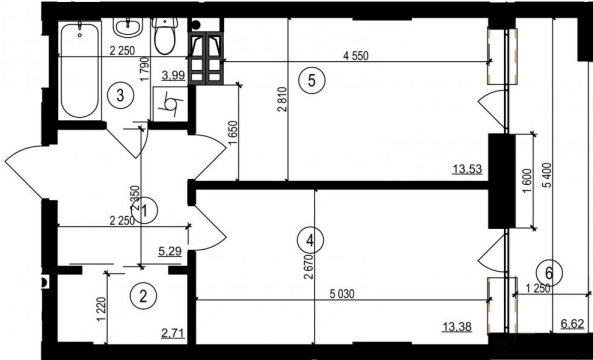

## КВАРТИРА №27 - 45.52 М2 / 1 КОМНАТНАЯ / 5 ЭТАЖ

ЖК Геометрия | Шевченковский р-н  
ул. Отто Шмидта, 9-11

### \$ 31 864.00

\$ 700.00 /

1. Коридор	5.29
2. Гардероб	2.71
3. Санузел	3.99
4. Комната	13.38
5. Кухня	13.53
6. Лоджия(коэф. 0.5)	6.62

:	\$700.00
:	\$31 864.00

**25%**

:	\$900.00
:	\$40 968.00
:	\$10 242.00
:	20 мес.
:	\$30 726.00
:	\$9 104.00
:	28.57%
:	<b>\$1536.30</b>