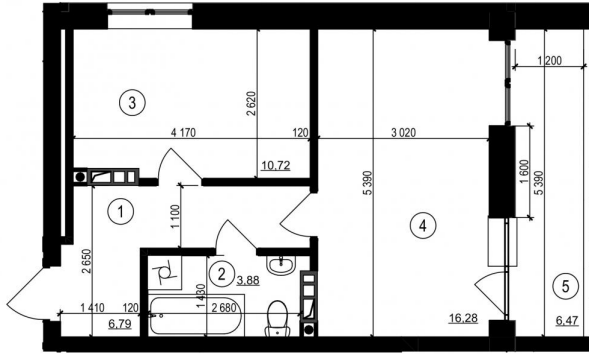

КВАРТИРА №25 - 44.14 М2 / 1 КОМНАТНАЯ / 5 ЭТАЖ

ЖК Геометрия | Шевченковский р-н
ул. Отто Шмидта, 9-11

\$ 30 898.00

\$ 700.00 /

1. Коридор	6.79
2. Санузел	3.88
3. Кухня	10.72
4. Комната	16.28
5. Лоджия(коэф. 0.5)	6.47