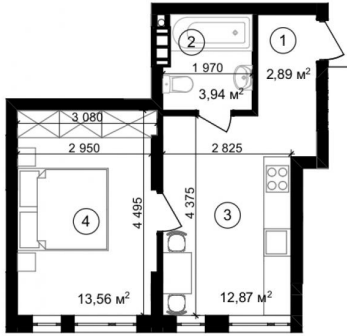

КВАРТИРА №16 - 33.26 М2 / 1 КОМНАТНАЯ / 5 ЭТАЖ

St.residence | Печерский р-н
ул. Болсуновская, 8

| | |
|-------|-----------------|
| 5.1.3 | 13,56 |
| | 33,26 м² |

\$ 79 790.74

\$ 2 399.00 /

| | |
|-------------------|-------|
| 1. Коридор | 2.89 |
| 2. Санузел | 3.94 |
| 3. Кухня-гостиная | 12.87 |
| 4. Спальня | 13.56 |