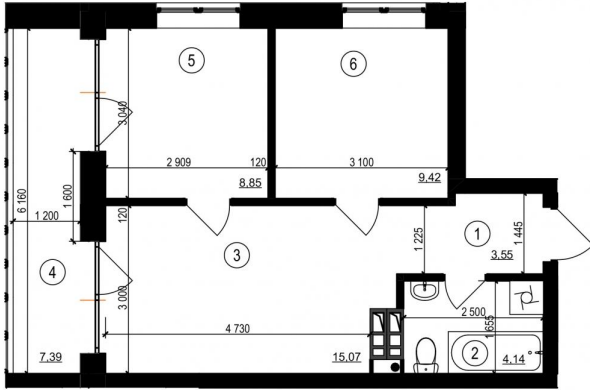

КВАРТИРА №24 - 48.42 М2 / 2 КОМНАТНАЯ / 4 ЭТАЖ

ЖК Геометрия | Шевченковский р-н
ул. Отто Шмидта, 9-11

\$ 43 093.80

\$ 890.00 /

1. Коридор	3.55
2. Санузел	4.14
3. Кухня-гостиная	15.07
4. Лоджия(коэф. 0.5)	7.39
5. Комната	8.85
6. Комната	9.42