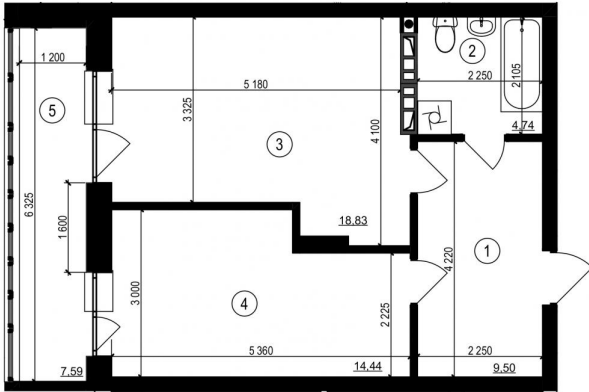

## КВАРТИРА №23 - 55.10 М2 / 1 КОМНАТНАЯ / 4 ЭТАЖ

ЖК Геометрия | Шевченковский р-н  
ул. Отто Шмидта, 9-11

### \$ 49 039.00

\$ 890.00 /

1. Коридор	9.50
2. Санузел	4.74
3. Кухня-гостиная	18.83
4. Комната	14.44
5. Лоджия(коэф. 0.5)	7.59

:	\$890.00
:	\$49 039.00

<b>25%</b>	
:	\$1 090.00
:	\$60 059.00
:	\$15 014.75
	20 мес.
:	\$45 044.25
:	\$11 020.00
:	22.47%
:	<b>\$2252.21</b>