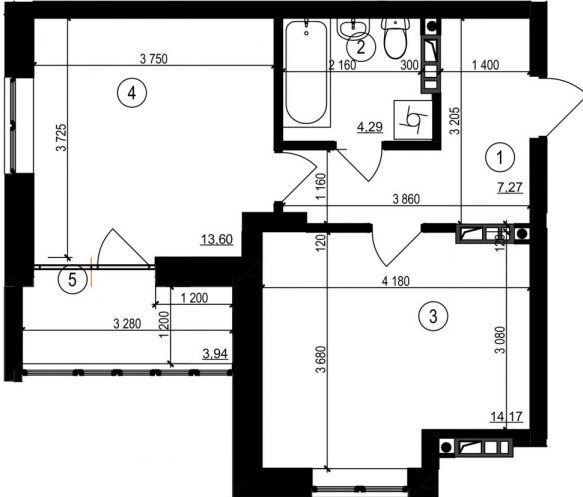

КВАРТИРА №22 - 43.27 М2 / 1 КОМНАТНАЯ / 4 ЭТАЖ

ЖК Геометрия | Шевченковский р-н
 ул. Отто Шмидта, 9-11

\$ 38 510.30

\$ 890.00 /

1. Коридор	7.27
2. Санузел	4.29
3. Кухня	14.17
4. Комната	13.60
5. Лоджия(коэф. 0.5)	3.94