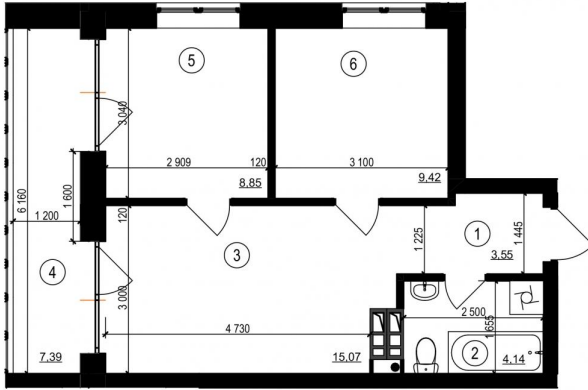

КВАРТИРА №17 - 48.42 М2 / 2 КОМНАТНАЯ / 3 ЭТАЖ

ЖК Геометрия | Шевченковский р-н
ул. Отто Шмидта, 9-11

\$ 33 894.00

\$ 700.00 /

1. Коридор	3.55
2. Санузел	4.14
3. Кухня-гостиная	15.07
4. Лоджия(коэф. 0.5)	7.39
5. Комната	8.85
6. Комната	9.42