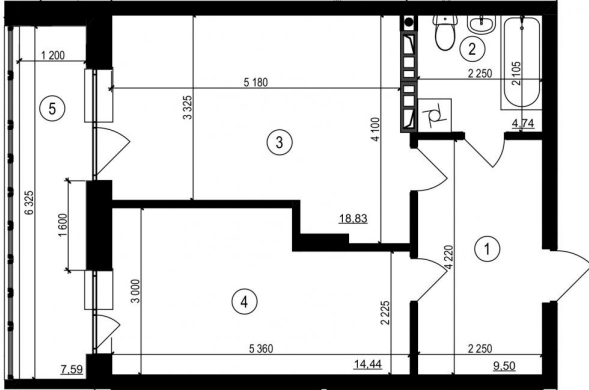

КВАРТИРА №16 - 55.10 М2 / 1 КОМНАТНАЯ / 3 ЭТАЖ

ЖК Геометрия | Шевченковский р-н
ул. Отто Шмидта, 9-11

\$ 47 937.00

\$ 870.00 /

1. Коридор	9.50
2. Санузел	4.74
3. Кухня-гостиная	18.83
4. Комната	14.44
5. Лоджия(коэф. 0.5)	7.59