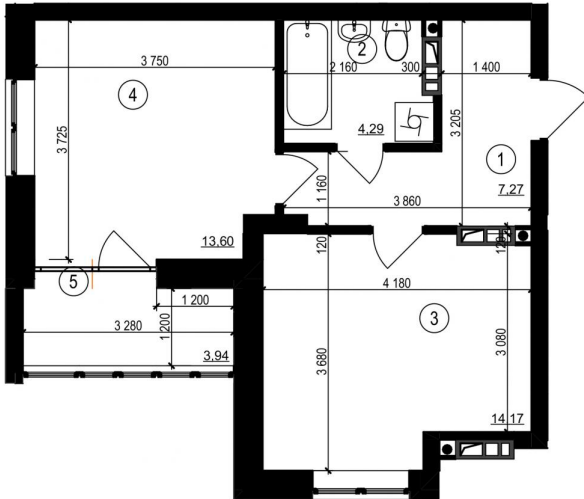

## КВАРТИРА №15 - 43.27 М2 / 1 КОМНАТНАЯ / 3 ЭТАЖ

ЖК Геометрия | Шевченковский р-н  
ул. Отто Шмидта, 9-11

### \$ 37 644.90

\$ 870.00 /

1. Коридор	7.27
2. Санузел	4.29
3. Кухня	14.17
4. Комната	13.60
5. Лоджия(коэф. 0.5)	3.94

:	\$870.00
:	\$37 644.90

<b>25%</b>	
:	\$1 070.00
:	\$46 298.90
:	\$11 574.73
:	20 мес.
:	\$34 724.18
:	\$8 654.00
:	22.99%
:	<b>\$1736.21</b>