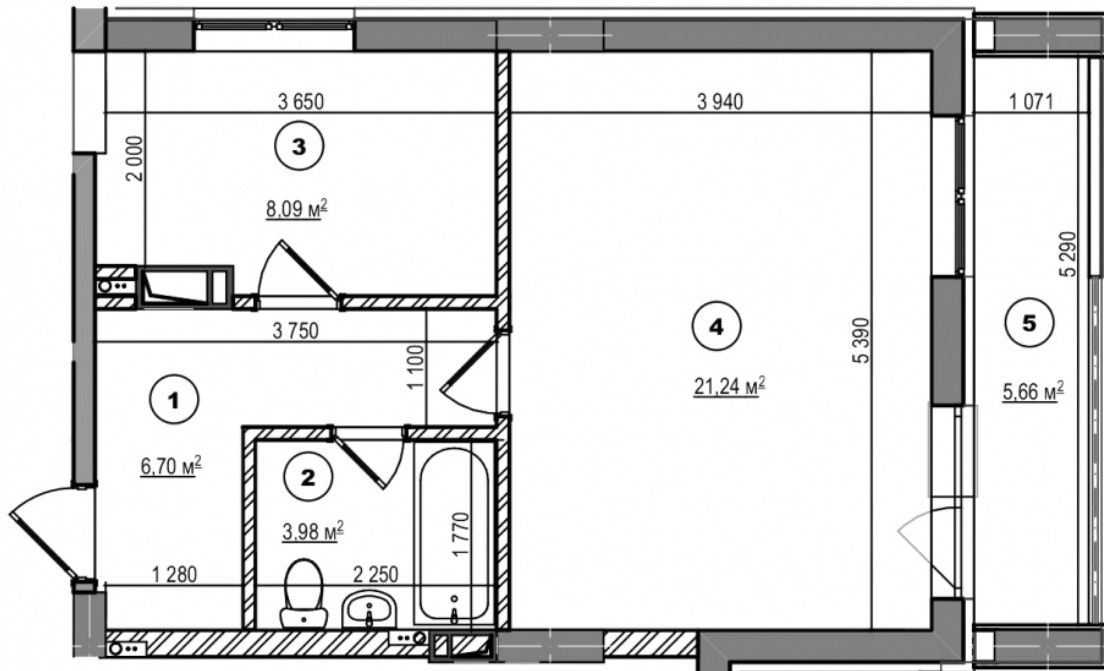

## КВАРТИРА №8 - 42.84 М2 / 1 КОМНАТА / 3 ЭТАЖ

ЖК Геометрия | ул. Отто Шмидта, 9-11

## \$ 29 988.00

\$ 700.00 /

1. Коридор	6.70
2. Санузел	3.98
3. Кухня	8.09
4. Комната	21.24
5. Лоджия(коэф. 0.5)	2.83

:	\$700.00
:	\$29 988.00

<b>25%</b>	
:	\$900.00
:	\$38 556.00
:	\$9 639.00
:	20 мес.
:	\$28 917.00
:	\$8 568.00
:	28.57%
:	<b>\$1445.85</b>